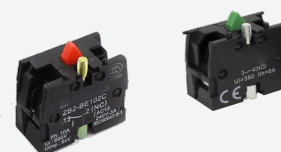

Bloco de Contato

Ref. 1055

1055.01 1NA + 1NF Frontal

1055.02 2NA + 2NF Frontal

1055.03 NA Verde

1055.04 NF Vermelho