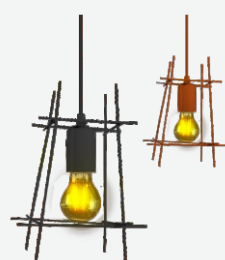

### Turqueza 23cm - Ref. 3116

3116.01 Preto

3116.02 Cobre