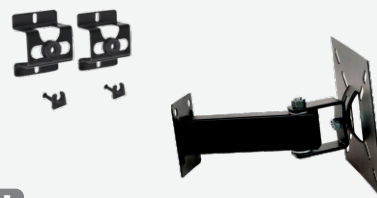

Suporte TV

Ref. 2555

2555.01 Fixo

2555.02 Móvel