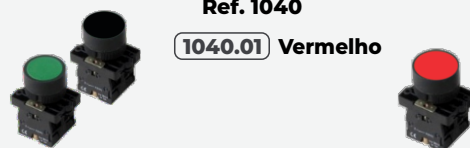

## Botão Cogumelo Gira Destrava

Ref. 1041

- 1041.01 1 N/A