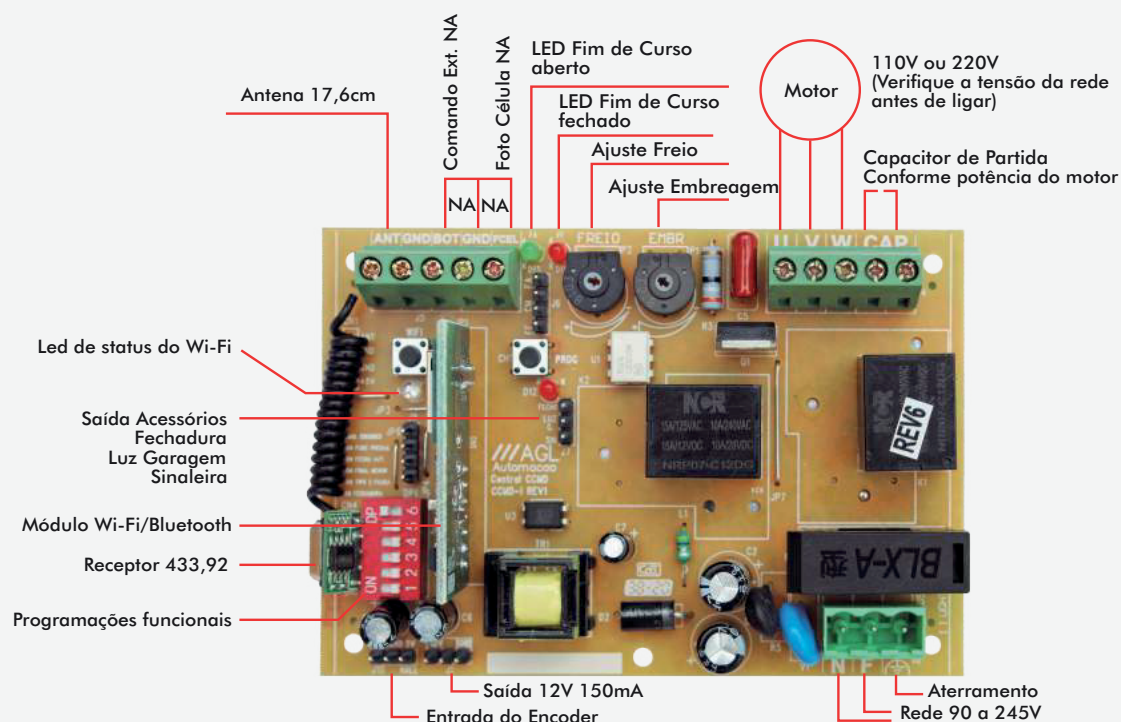

Automatizadores

Placas Centrais de Comando

Central Izzy CCMD - Ref. 1802

1802.01

CARACTERÍSTICAS DO PRODUTO

- Placas centrais de comando para automatizadores de garagem;
- Linha ampla, com configurações básicas, às mais avançadas;
- Centrais compatíveis com todos os automatizadores do mercado;
- Compatíveis com controles 6P20/HCS 433,92MHZ;
- Saída para adicionar outros dispositivos eletrônicos.

OBS. O modelo de central CCMD não possui o módulo wi-fi/bluetooth e LED de status do wi-fi.

• **Modelo**
CCMD

• **Potência**
½ CV Monofásico

• **Dimensão**
110x75mm

• **Tipo de Motor**
Trino 300 até 900 / Trino Soft / Trino Speed 300 e 500

• **Compatível com Outras Marcas**
Sim

• **Saída p/ Luz, Garagem, Trava e Sinaleira**
Sim

• **Encoder**
Sim