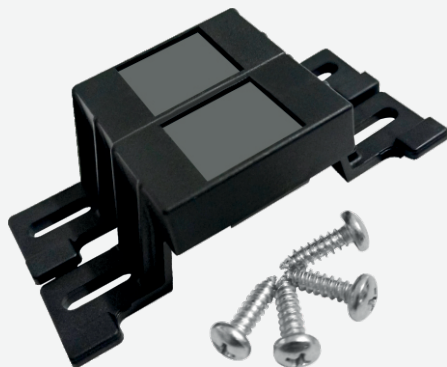

Fim de Curso

Ref. 1804

1804.01

- Ímã universal de acionamento fim de curso para motores deslizantes;
- Compatível com todos os motores de portão eletrônico
- Produto vendido a Unidade;